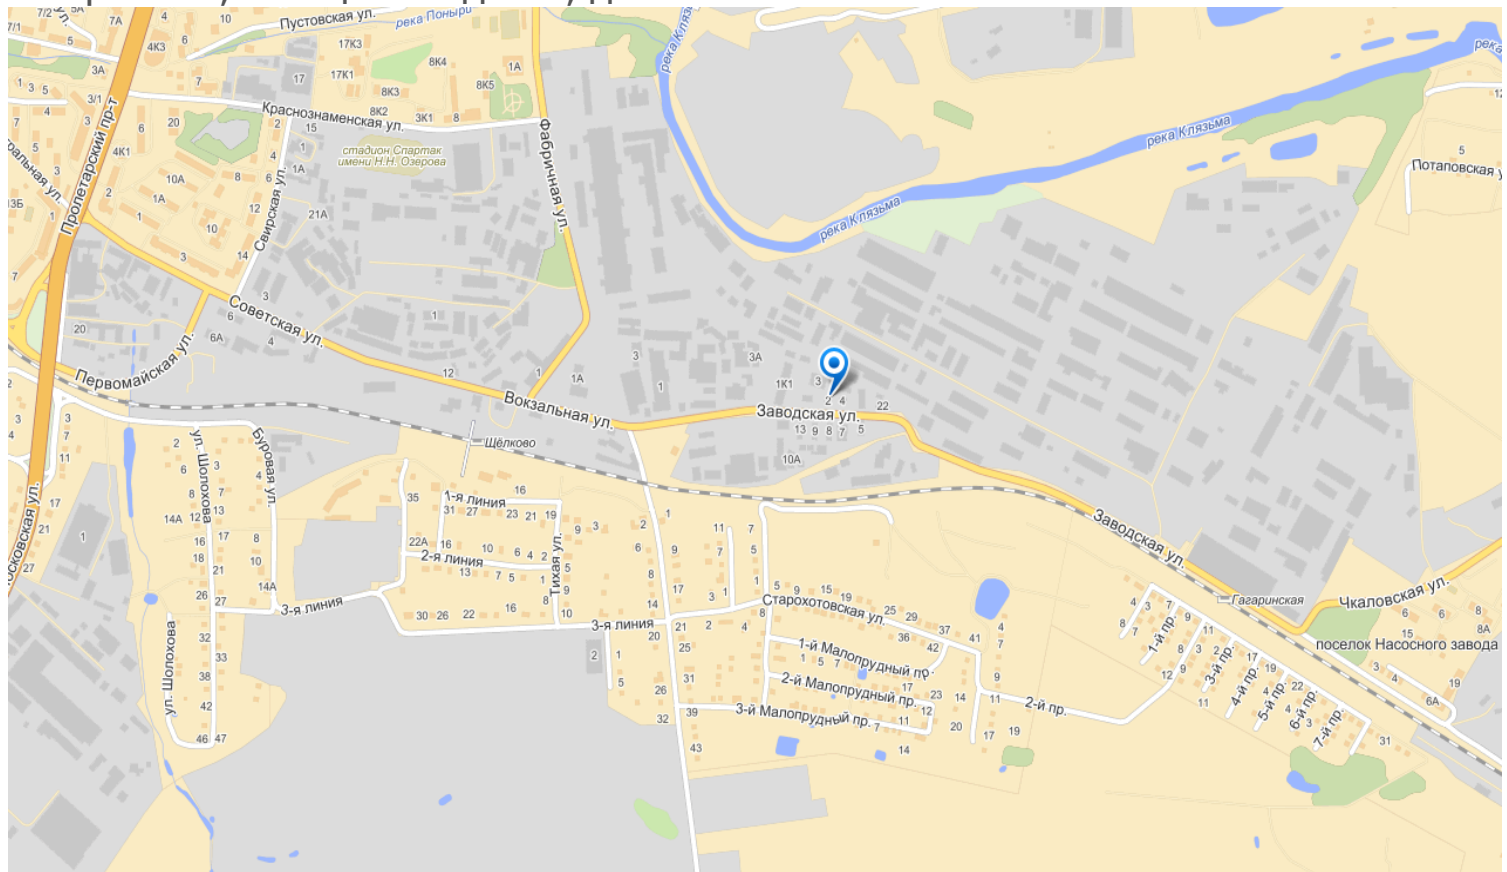

Г. Щелково, Улица заводская, д.2

Под ж/д мостом
на светофоре - НАПРАВО

После поворота с Щелковского шоссе
ехать надо прямо, проехать тоннель и
из тоннеля - первый светофор - поворот
направо - на ул. Советская. Она
переходит в ул. Заводская

**5-ти этажное Административное здание -
Заводская, дом 2.**

**Административное здание- слева.
Надо проехать дальше ~100 метров.
Справа будет парковка.**

**Вход пешком - через дорогу напротив парковки
КПП ("под кирпич")**

**ПАРКОВКА - справа по ходу движения.
Через дорогу - вход в ворота**

**ВХОД напротив парковки,
через дорогу**